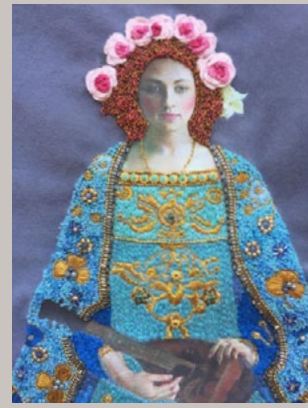

Otros - kits especiales y menina tamaño standar

Valor $95.000 (sin modificaciones)

Valor alumnas antiguas $90.000

Musica

Menina grande

Valor $160.000 (sin modificaciones)

Valor alumnas antiguas $150.000